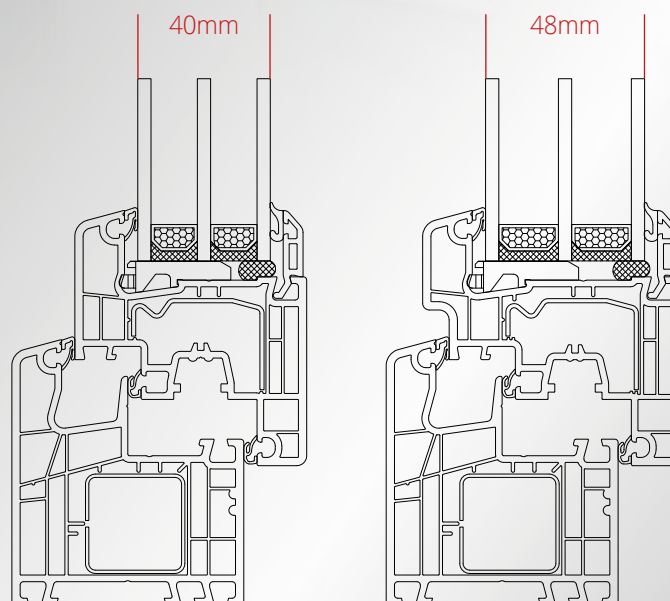

LIFE-Serie

GRÖßERE GLASSTÄRKEN MÖGLICH